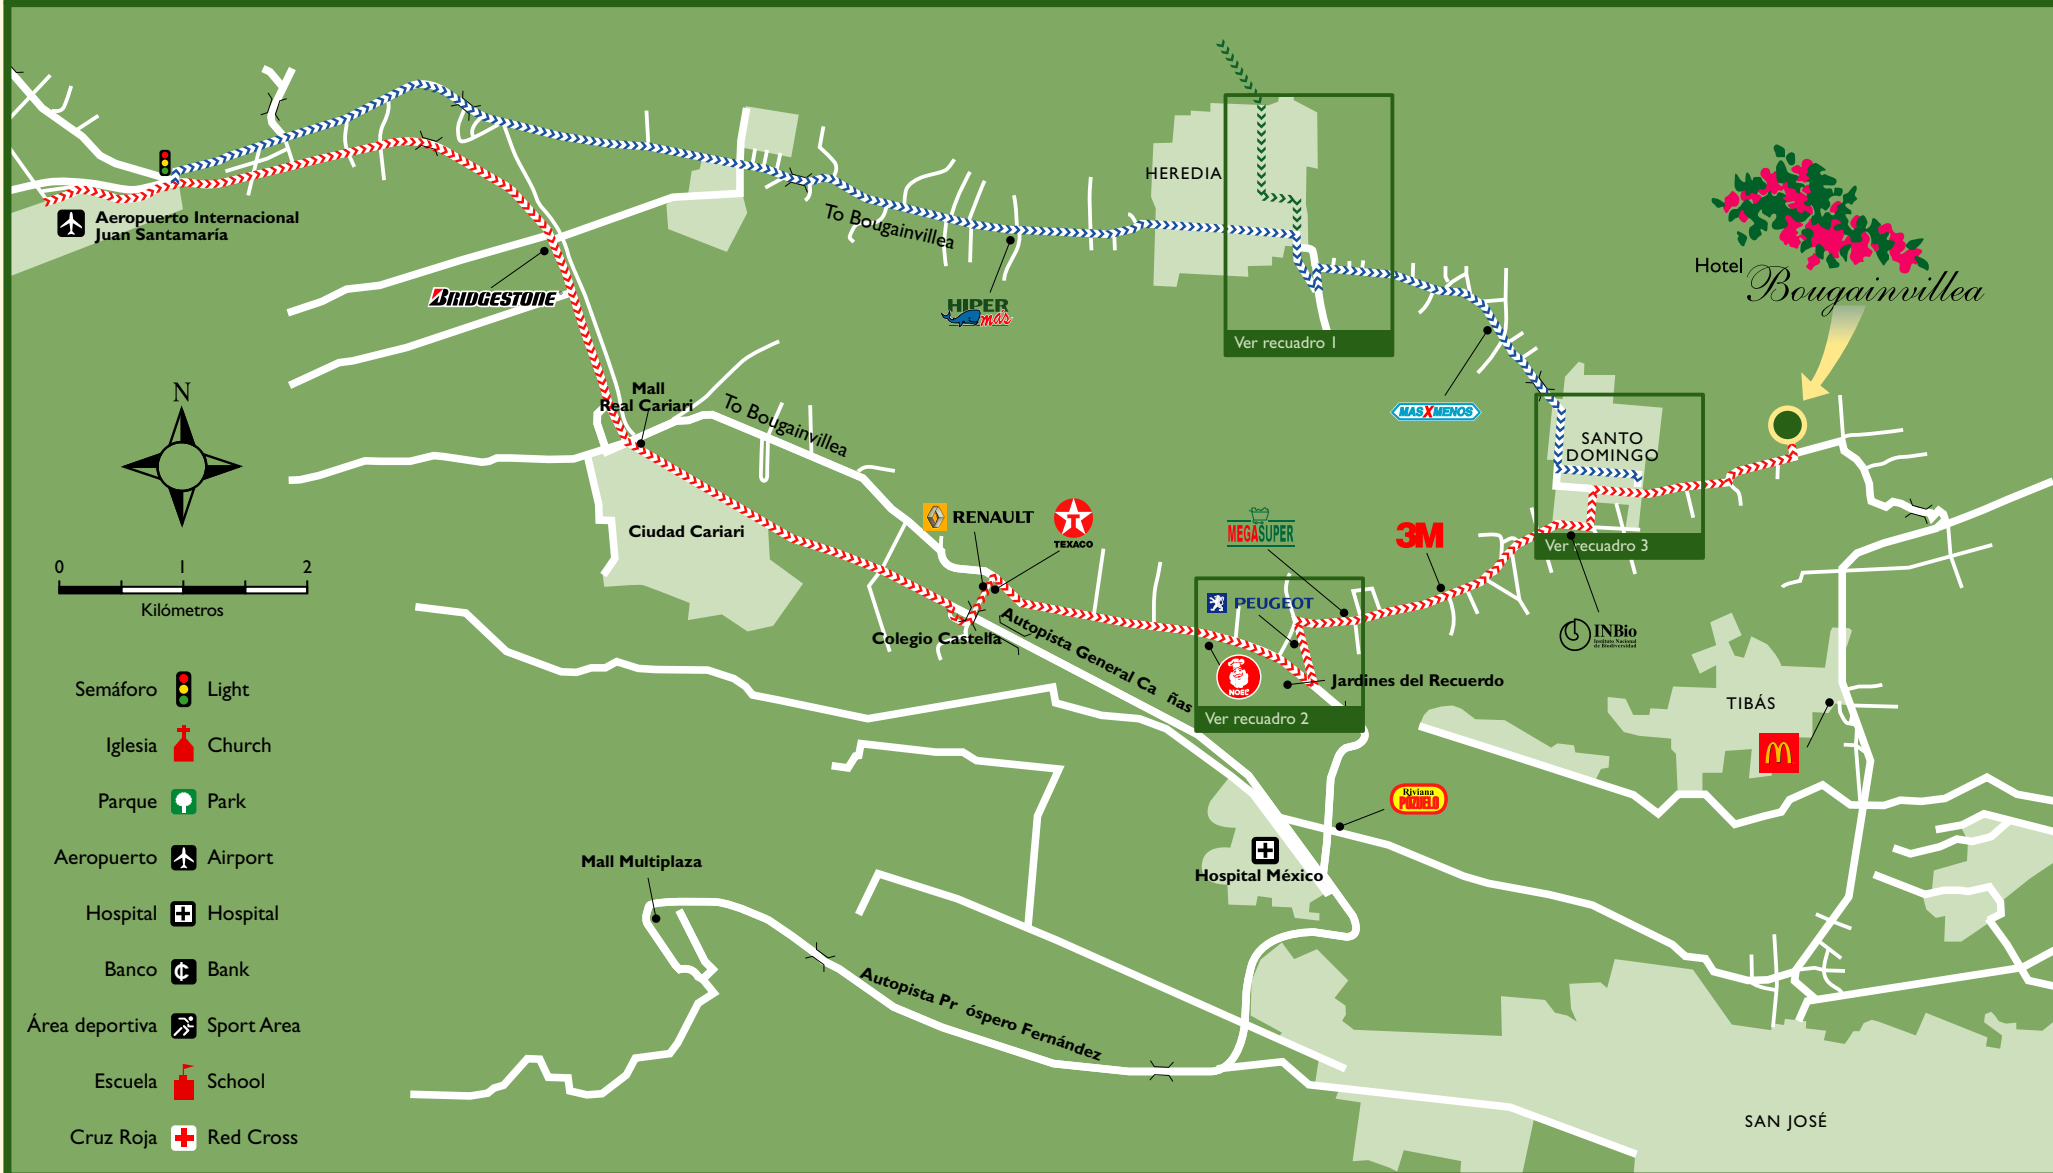

# Mapa de rutas Hotel Bougainvillea

# RECUADROS Ruta Hotel Bougainvillea

## RECUADRO 2 Ruta Aeropuerto-Bougainvillea (por autopista)

## RECUADRO 3 Ruta Aeropuerto-Bougainvillea

-  Semáforo Light
-  Iglesia Church
-  Parque Park
-  Aeropuerto Airport
-  Hospital Hospital
-  Banco Bank
-  Área deportiva Sport Area
-  Escuela School
-  Cruz Roja Red Cross