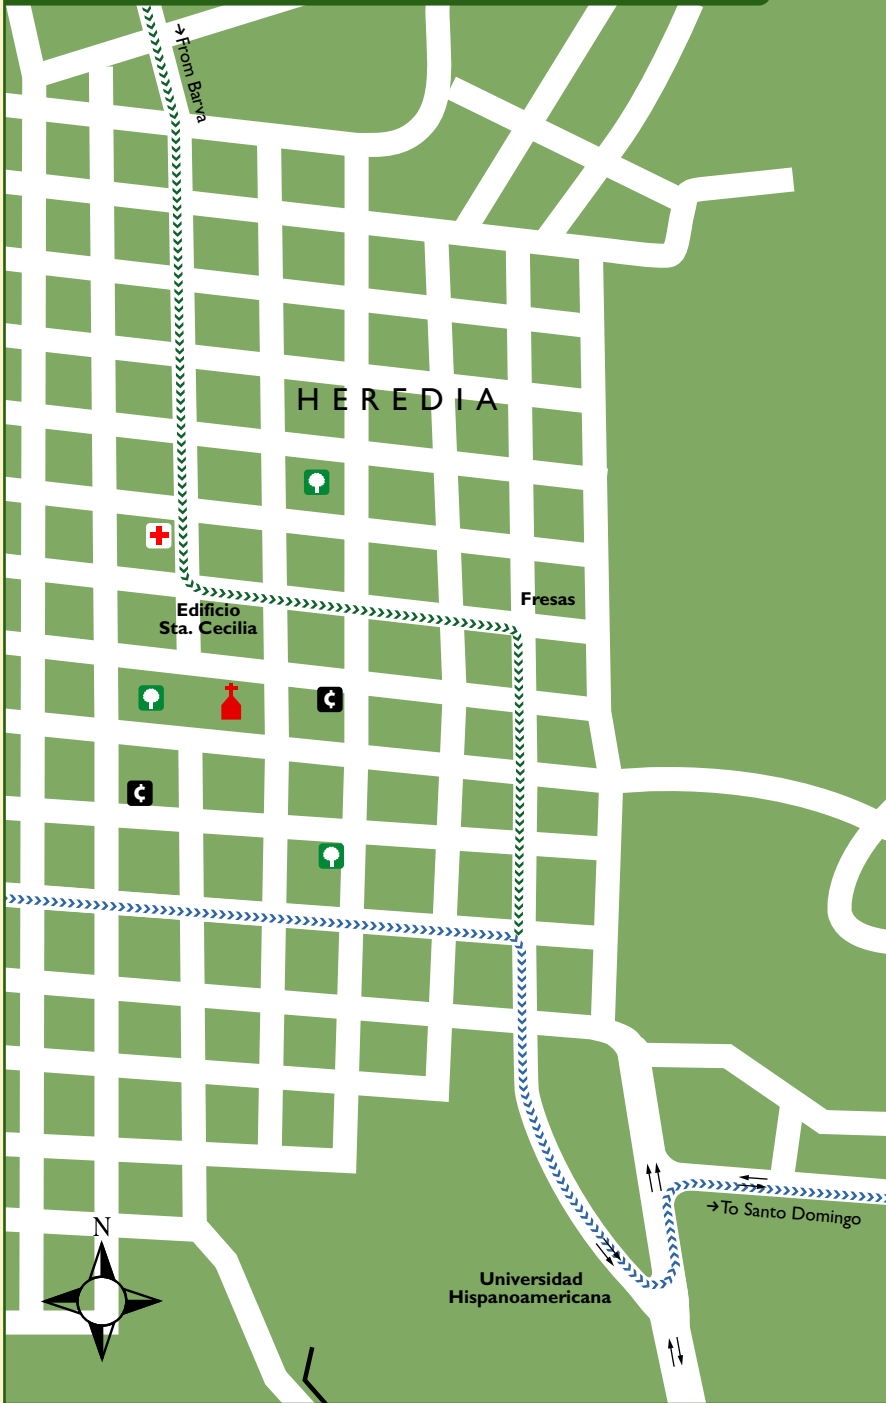

# Mapa de rutas Hotel Bougainvillea

# RECUADROS Ruta Hotel Bougainvillea

## RECUADRO 1 Ruta Aeropuerto-Bougainvillea (por Heredia)

## RECUADRO 3 Ruta Aeropuerto-Bougainvillea

-  Semáforo Light
-  Iglesia Church
-  Parque Park
-  Aeropuerto Airport
-  Hospital Hospital
-  Banco Bank
-  Área deportiva Sport Area
-  Escuela School
-  Cruz Roja Red Cross