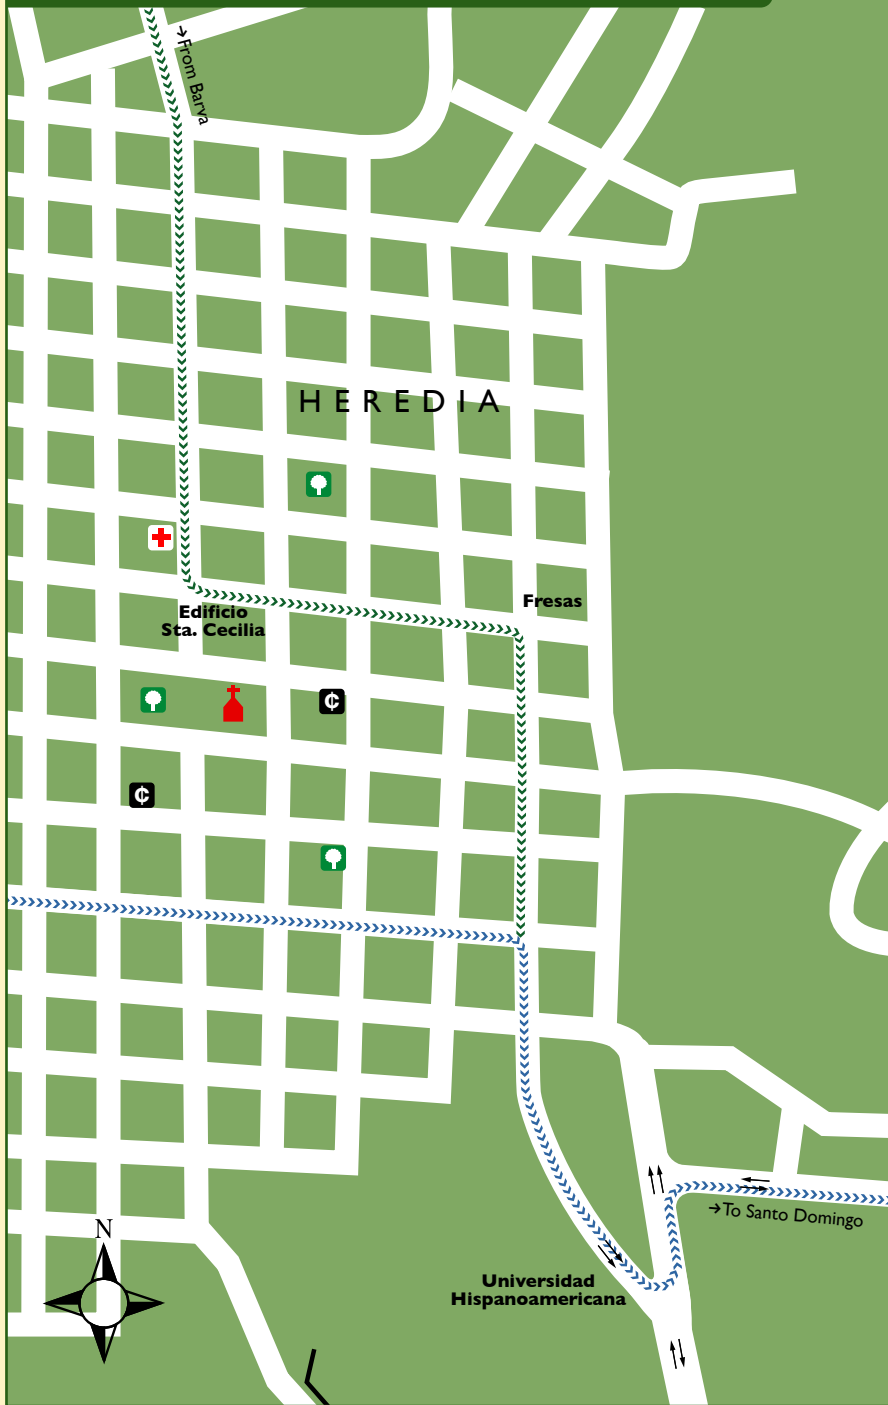

Mapa de rutas Hotel Bougainvillea

RECUADROS Ruta Hotel Bougainvillea

RECUADRO 1 Ruta Aeropuerto-Bougainvillea (por Heredia)

RECUADRO 2 Ruta Aeropuerto-Bougainvillea (por autopista)

RECUADRO 3 Ruta Aeropuerto-Bougainvillea

-  Semáforo Light
-  Iglesia Church
-  Parque Park
-  Aeropuerto Airport
-  Hospital Hospital
-  Banco Bank
-  Área deportiva Sport Area
-  Escuela School
-  Cruz Roja Red Cross

Santo Tomás de Santo Domingo, Heredia