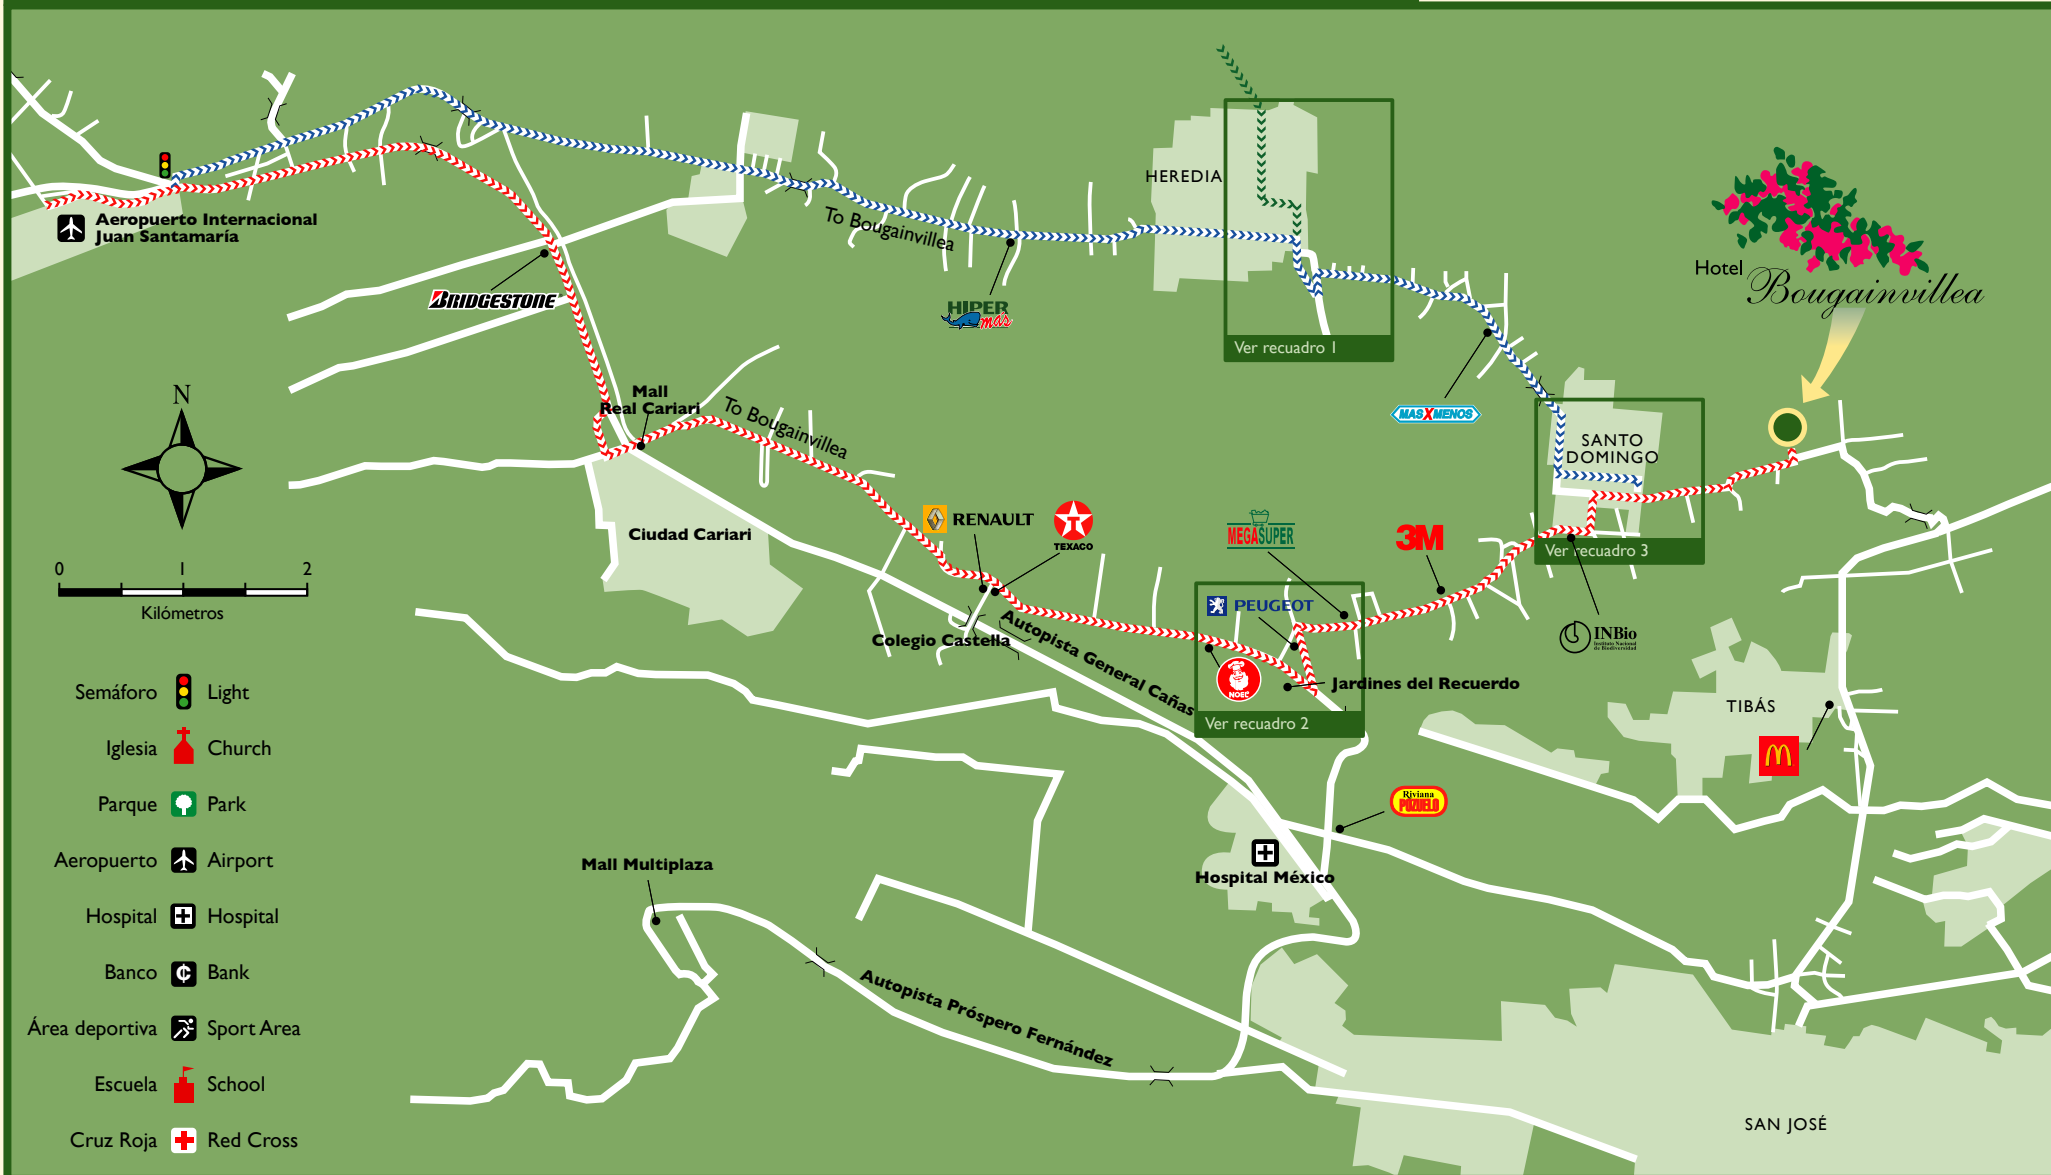

Mapa de rutas Hotel Bougainvillea

RECUADROS Ruta Hotel Bougainvillea

RECUADRO 1 Ruta Aeropuerto-Bougainvillea (por Heredia)

RECUADRO 2 Ruta Aeropuerto-Bougainvillea (por autopista)

RECUADRO 3 Ruta Aeropuerto-Bougainvillea

-  Semáforo Light
-  Iglesia Church
-  Parque Park
-  Aeropuerto Airport
-  Hospital Hospital
-  Banco Bank
-  Área deportiva Sport Area
-  Escuela School
-  Cruz Roja Red Cross

Santo Tomás de Santo Domingo, Heredia